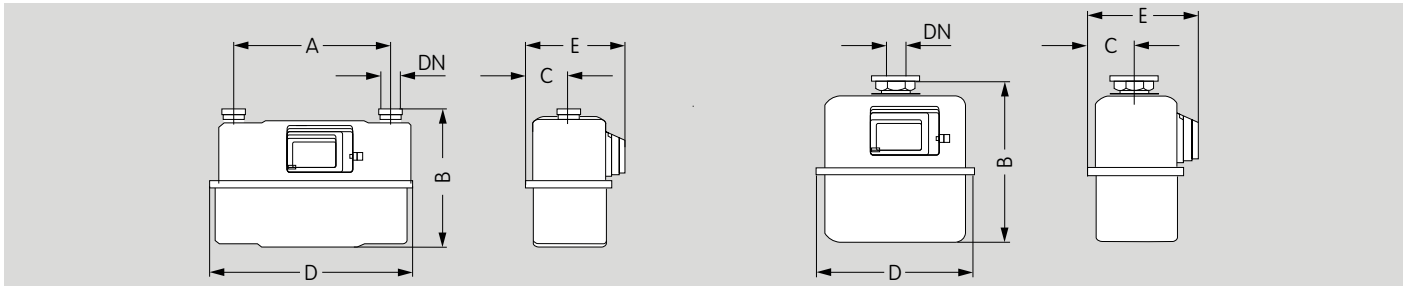

Dimensions et poids

Type	Dimensions [mm]					Dimensions de raccordement [DN]*	Filetage	Poids [kg]
	A	B	C	D	E			
Bitubulaire	152.4	262 252	71	226	163	- 25	1" [BS 746] 1 1/4 (ISO 228/1)**	3,0
Bitubulaire	250	241	71	327	163	25	1 1/4 (ISO 228/1)**	3,5
Bitubulaire	250	241	86***	329	180	32	Gaz de France (M) FIT-0-01	3,8
Monotubulaire	-	251	71	226	163	25	2"	3,0

* autres dimensions de raccordement à la demande, ** selon la norme DIN 3376, *** dimensions avec plaquette et plaque d'appui