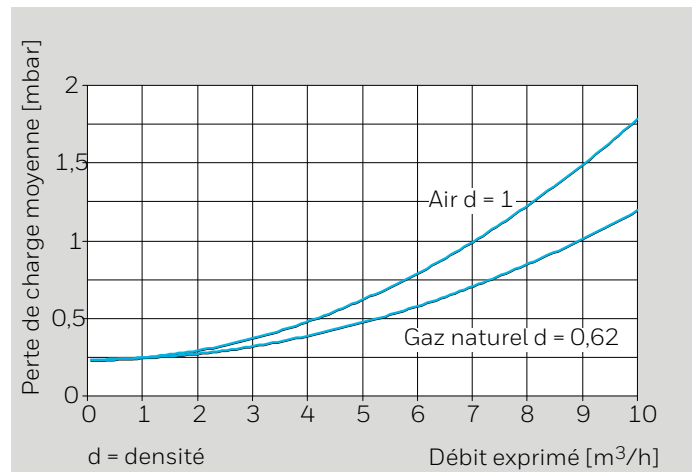

Courbe de perte de charge des compteurs BK-G6 et BK-G6T

Pour des informations supplémentaires, veuillez vous adresser à : www.elster-instromet.com

Allemagne

Elster GmbH

Strothweg 1
49504 Lotte
Tél. +49 541 1214-0
Fax +49 541 1214-370
info-instromet-GE4N@honeywell.com
www.elster-instromet.com

France

Elster S.A.S.

12, rue des Campanules
ZAC du Mandinet, 77185 Lognes
Tél. +33 1 61 44 00 60
Fax +33 1 61 44 00 99
M_infoLognes@honeywell.com
www.elster-instromet.fr

Belgique

Elster NV/SA

Rue du Fourneau, 28
4030 Liège
Tél. +32 4 349 50 49
Fax +32 4 349 50 40
sales.liege@honeywell.com
www.elster-cogegaz.be