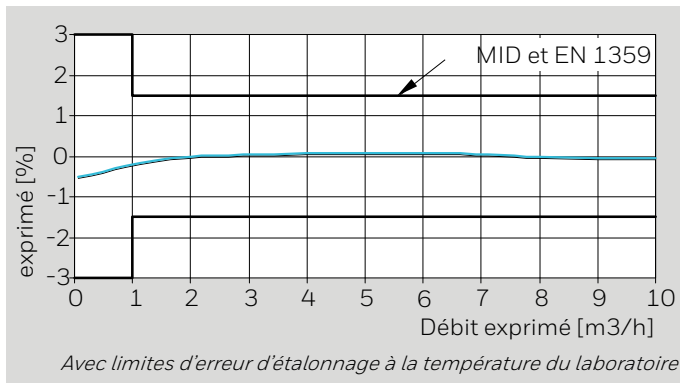

Courbe d'erreur typique