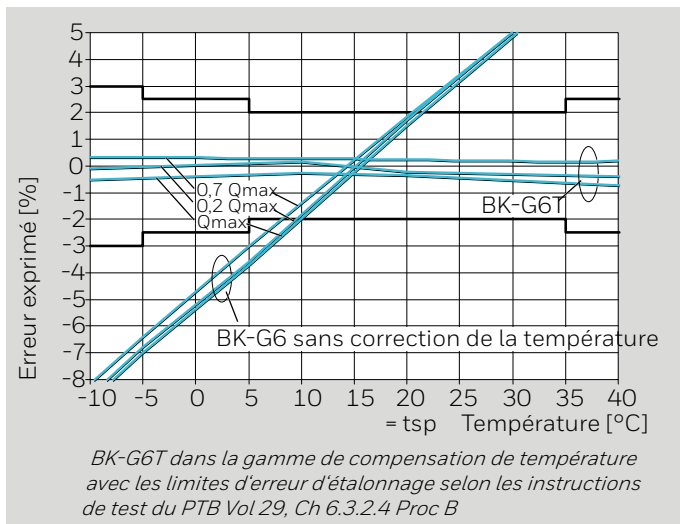

Courbe d'erreur typique